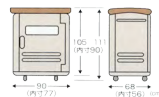

ワイドストレージ 400(キスター付) ¥84,000 (税別¥80,000) 入数 1

●サイズ:90×68×111(Hcm) ●容量:400ℓ ●重量:29kg ●材質:ポリエチレン
ランドグレー(SG) 500922 ■
キスター幅7.5cm