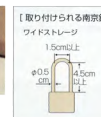

【取り付けられる南錠装】

ワイドストレージ
1.5cm以上
1.5cm以上
φ0.5mm以上
1.5cm以上