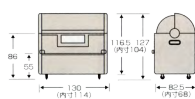

特長、オプションについては裏面をご覧ください。