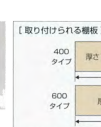

【取り付けられる南錠】 扉裏には標準品に適合してお使いください
ワイドストレージ
600タイプ
厚さ1.5~2.5cm
φ0.5mm以上
112cm
30mm以上
φ0.5mm以上

標準品の取り付けOK!
(商品によっては別途販売品あり。)