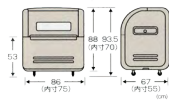

特長、オプションについては裏面をご覧ください。