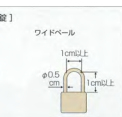

ワイドペール
1cm以上
1cm以上
φ0.5mm以上
1cm以上