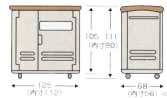

ワイドストレージ 600(キスター付) ¥99,750 (税別¥95,000) 入数 1

●サイズ:125×68×111(Hcm) ●容量:600ℓ ●重量:37.5kg ●材質:ポリエチレン
ランドグレー(SG) 500922 ■
キスター幅7.5cm

便利なオプション ※オプションについてはご相談ください。

大型ハンドル 大型キスター 名入れシール

ワイドストレージ
幅40cm(深さ35cm)

ワイドペール
幅30cm(深さ40cm)

標準15cm

プレートに貼り付け
できます。

製品機能・オプション対応一覧

タイプ	製品機能	オプション対応
ワイドストレージ400	カギ付	大型キスター
ワイドストレージ600	カギ付	大型キスター
ワイドペール320	カギ付	大型キスター
ワイドペール500	カギ付	大型キスター
ワイドペール800	カギ付	大型キスター
ワイドペール1000	カギ付	大型キスター

標準キスター幅は7.5cmです。

販売先・注文先

アイニチ株式会社 本社(大阪営業所)

〒537-0003 大阪府大阪市東成区神路2-2-28

TEL:06-6981-1661 / FAX:06-6981-4393

U R L : http://www.e-aiwa.com

E-Mail : info@e-aiwa.com