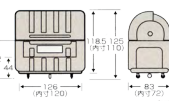

特長、オプションについては裏面をご覧ください。