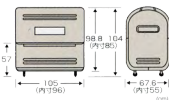

特長、オプションについては裏面をご覧ください。