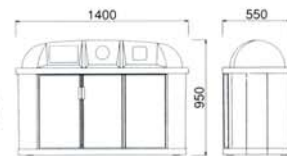

#### ●ジャンボボトムLLP300

寸法:幅1400×奥行550×高さ950mm  
容量:約180ℓ 本体重量:40kg 材質:FRP  
標準色:上部ブルー/本体オフホワイト/下部グレー  
脚部:アジャスター付 シール付  
中容器:PP60ℓ ベール×3  
市販ポリ袋:70ℓ が使用できます。

沖縄及び、離島は別途運賃申し受けます。