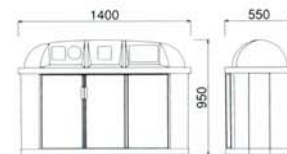

#### ●ジャンボボトムLLP300W

寸法:幅1400×奥行550×高さ950mm  
容量:約190ℓ 本体重量:40kg 材質:FRP  
標準色:上部ブルー/本体オフホワイト/下部グレー  
脚部:アジャスター付 シール付  
中容器:PP60ℓ ベール×2・PP35ℓ ベール×2  
市販ポリ袋:70ℓ・45ℓ が使用できます。

沖縄及び、離島は別途運賃申し受けます。